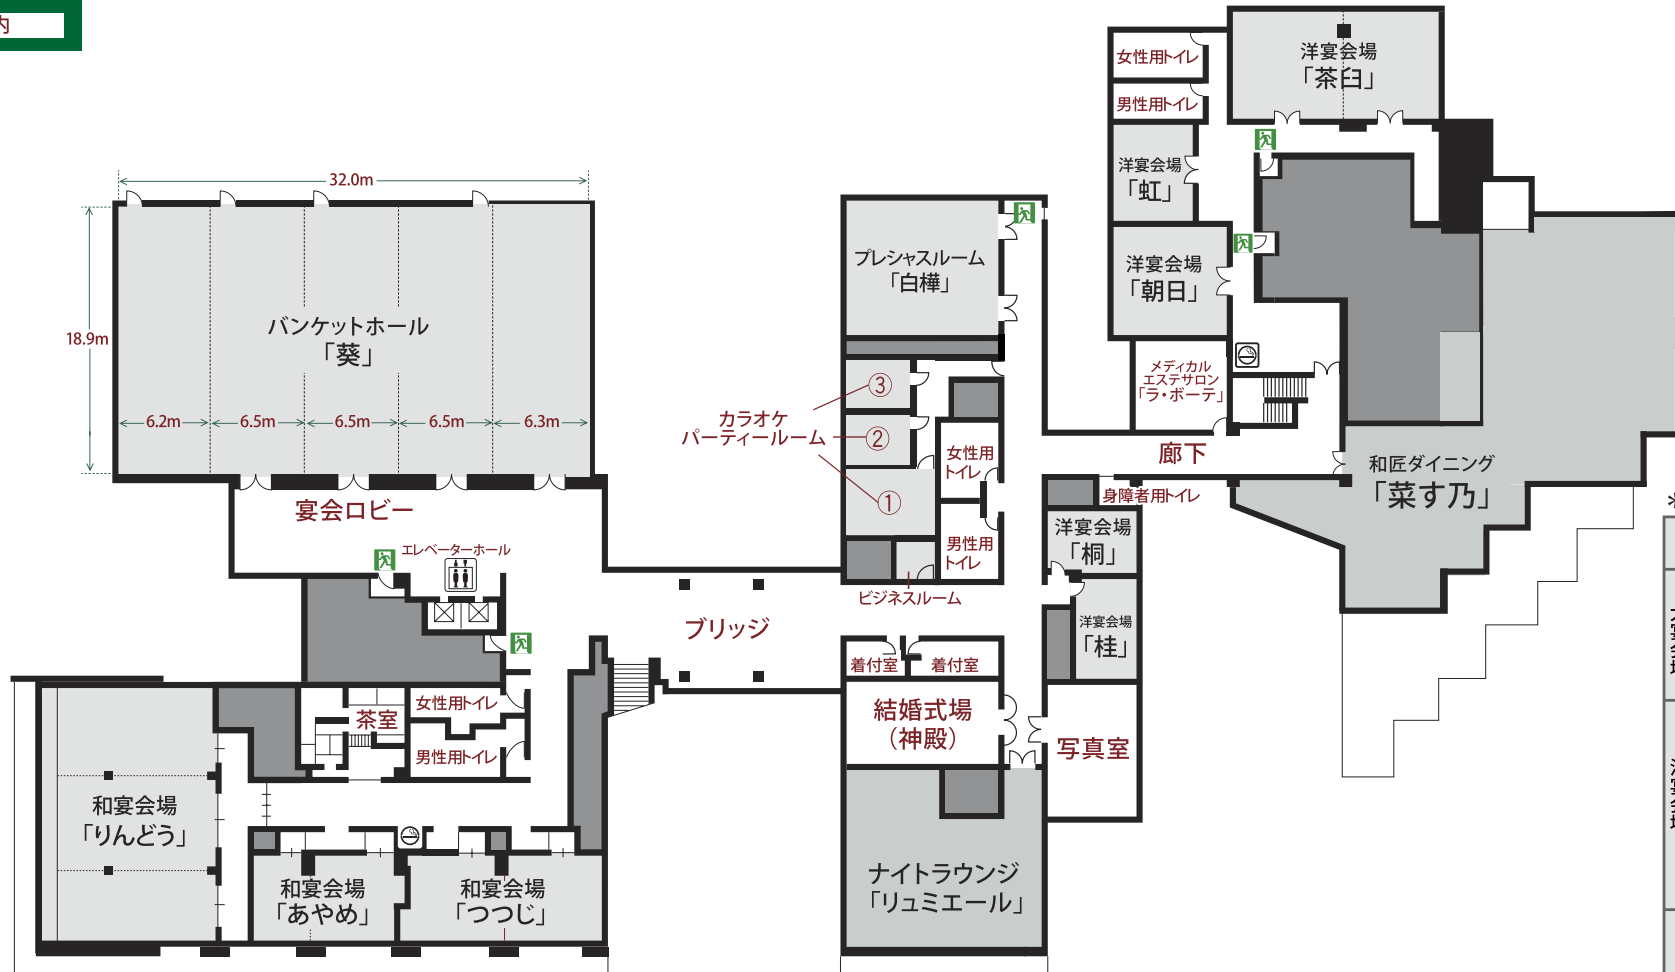

北
north

メインタワー

アネックスタワー

south
南

*宴会場の面積

会場名	広さ	
	m ²	坪
大宴会場 葵	全	605 183
	4/5	486 147
	3/5	364 110
	2/5	248・238 75・72
	1/5	122・116 37・35
洋宴会場 茶白	全	112 34
	A	50 15
	B	62 19
	白樺	90 27
	朝日	60 18
和宴会場	虹	41 12
	桐	34 10
	桂	30 9
和宴会場 りんどう	全	215 65
	2/3	152・145 46・44
	東	70 21
	中	82 25
	西	63 19
和宴会場 つつじ	全	80 24
	東	40 12
	西	40 12
和宴会場 あやめ	全	66 20
	東	23 7
	西	43 13