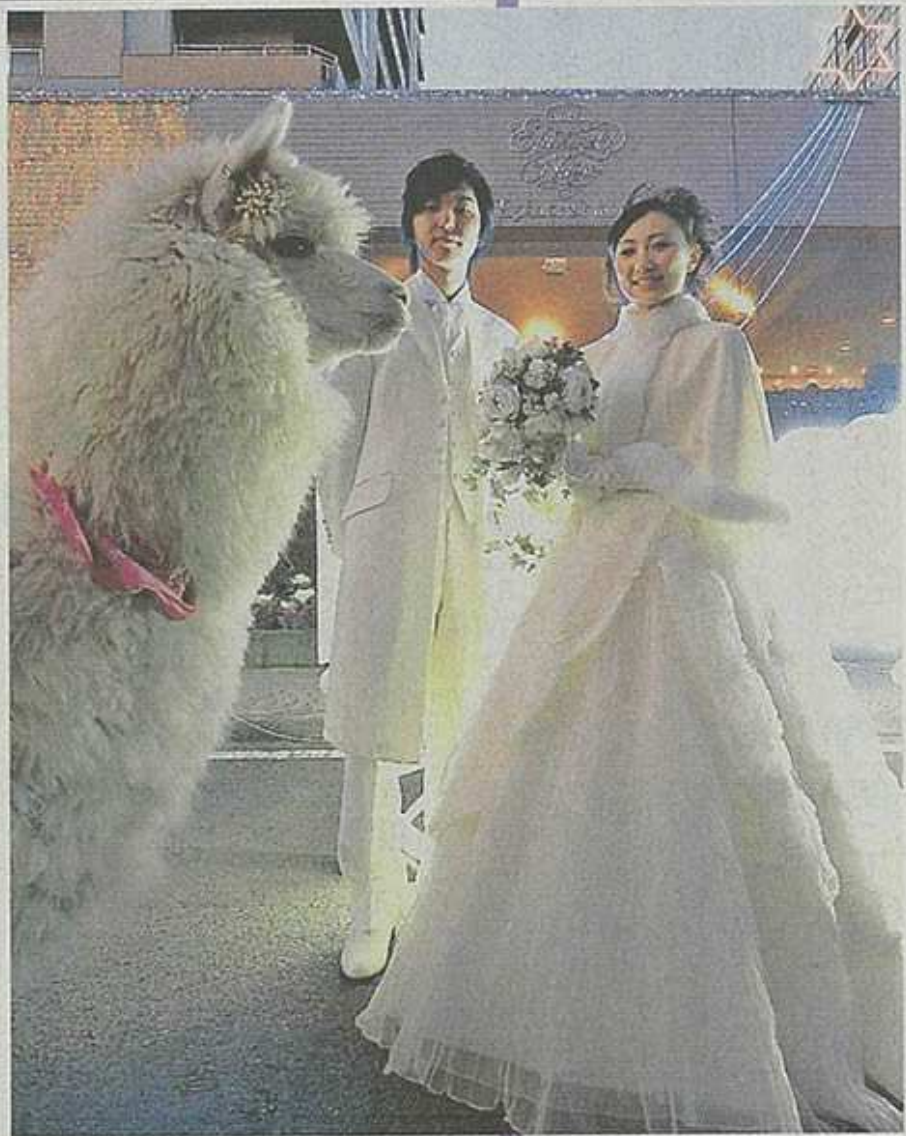

は、通常的那珂川の姿に戻るといふ。同事務所は「アユの生態系にも影響が出ないよう、工事の実施時期などに配慮した。安全に利用してもらえよう復旧

新婦シンデレラ アルパカ仲人も

エピナール那須に登場

ホテルエピナール那須で行われた「シンデレラの結婚式」イベント

日、市武道館で市三武道合同の鏡開きと初稽古を行った。写真。

合同鏡開きはことしで9回目。幼児から高齢者まで約150人が参加した。寒さに負け

同企画では宿泊券などが当たる「NASUきらめきGirlsフットコンテスト」で、企画参加施設のイルミネーションを背景に撮影した女性の写真を募集している。詳細は同企画ホームページを参照。

問い合わせは同企画実行委員会広報☎0287・77・1110（那須どうぶつ王国）。

【那須】真っ白なウエディングドレスとタキシードに身を包んだシンデレラと王子様が12日、高久丙のホテルエピナール那須のロビーに登場し、宿泊

客の目を引きつけた。昨年12月から、町内のレジャー施設や宿泊施設が連携して行っている誘客企画「ロイヤルブルーイルミネーション&キャンドルナイト」の一環。

「シンデレラの結婚式」をテーマに、シン

同企画実行委員は「お客さまに楽しんでいただき、『リゾートウエディングの那須』をPRできた」と手応えを感じていた。

建物揺るがす迫力

まほろば太鼓打ち初め 那珂川